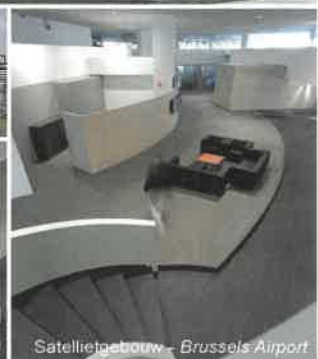

BNP Paribas Fortis - Brussel

Apen & Over - Antwerpen

Satellietgebouw - Brussels Airport

SVR-ARCHITECTS nv . Volhardingstraat 26 . B-2020 Antwerpen . www.svr-architects.eu

Offices . Retail . Health & Care . Laboratories . Industry . Housing